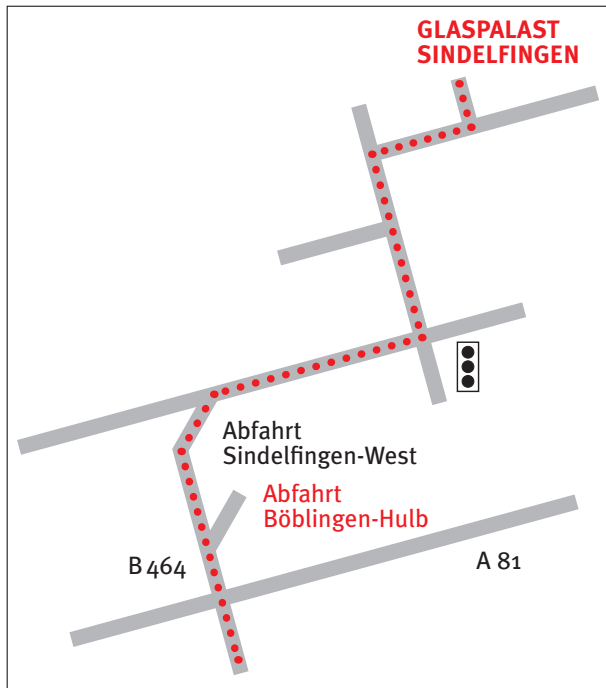

Anfahrt

Bezirk
Baden-Württemberg

MIT DEM AUTO:

Autobahn (BAB 81) an der Ausfahrt „Böblingen-Hulb“ verlassen und auf B 464 in Richtung „Sindelfingen-West“ fahren.
Dann in Kreisstraße 1073 einbiegen. An erster Ampelkreuzung (Glaspalast bereits ausgeschildert) links abbiegen und nach ca. 1 km und dem Überqueren einer Brücke rechts in die Rudolf-Harbig-Straße abbiegen. Nach ca. 100 Metern links in den Glaspalast-Parkplatz einbiegen.

MIT ÖFFENTLICHEN VERKEHRSMITTELN:

S-Bahn:
Von Böblingen oder Renningen kommend mit der S 60 bis zum Haltepunkt Maichingen-Bahnhof. Von dort ca. 15 Min. Fußweg auf dem Allmendweg entlang des Stadions und der Tennisplätze Maichingen. Nach Überqueren des Fußgängerstegs über die Konrad-Adenauer-Straße rechts zum Glaspalast.

Stadtbus:
Die nächstgelegene Bus-Haltestelle „Essegger Straße“ wird von den Linien 704, 715, 716 und 748 bedient. Von dort in südlicher Richtung entlang der Gutenbrunnstraße bis zur Kreuzung. Die Pfarrwiesenallee überqueren und weiter in die Maichinger Straße. Nach wenigen Metern rechts auf den Fuß-/Radweg zum Glaspalast.